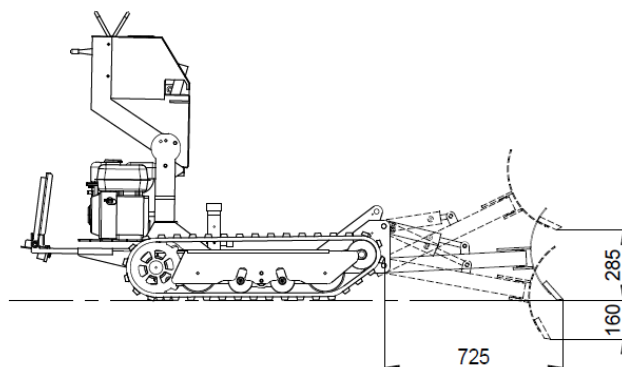

DIMENSIONI COMPLESSIVE E POSIZIONI DI LAVORO

Abbati srl for 954BBT

Via Pasubio, 5/7 - Boretto (RE) Italy

Phone: +39.348.0178050 - +39.348.0178054

E-mail: info@954bbt.com

Web: www.954bbt.com