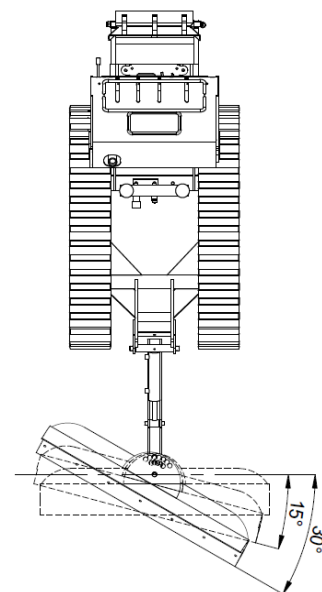

DIMENSIONI COMPLESSIVE E POSIZIONI DI LAVORO

Abbati srl for 954BBT

Via Pasubio, 5/7 - Boretto (RE) Italy

Phone: +39.348.0178050 - +39.348.0178054

E-mail: info@954bbt.com

Web: www.954bbt.com