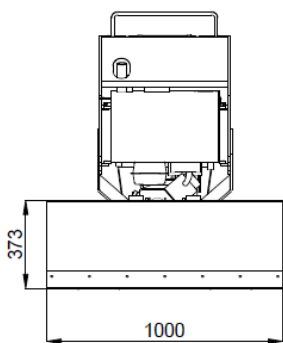

DIMENSIONI COMPLESSIVE E POSIZIONI DI LAVORO

Abbati srl for 954BBT

Via Pasubio, 5/7 - Boretto (RE) Italy

Phone: +39.348.0178050 - +39.348.0178054

E-mail: info@954bbt.com

Web: www.954bbt.com